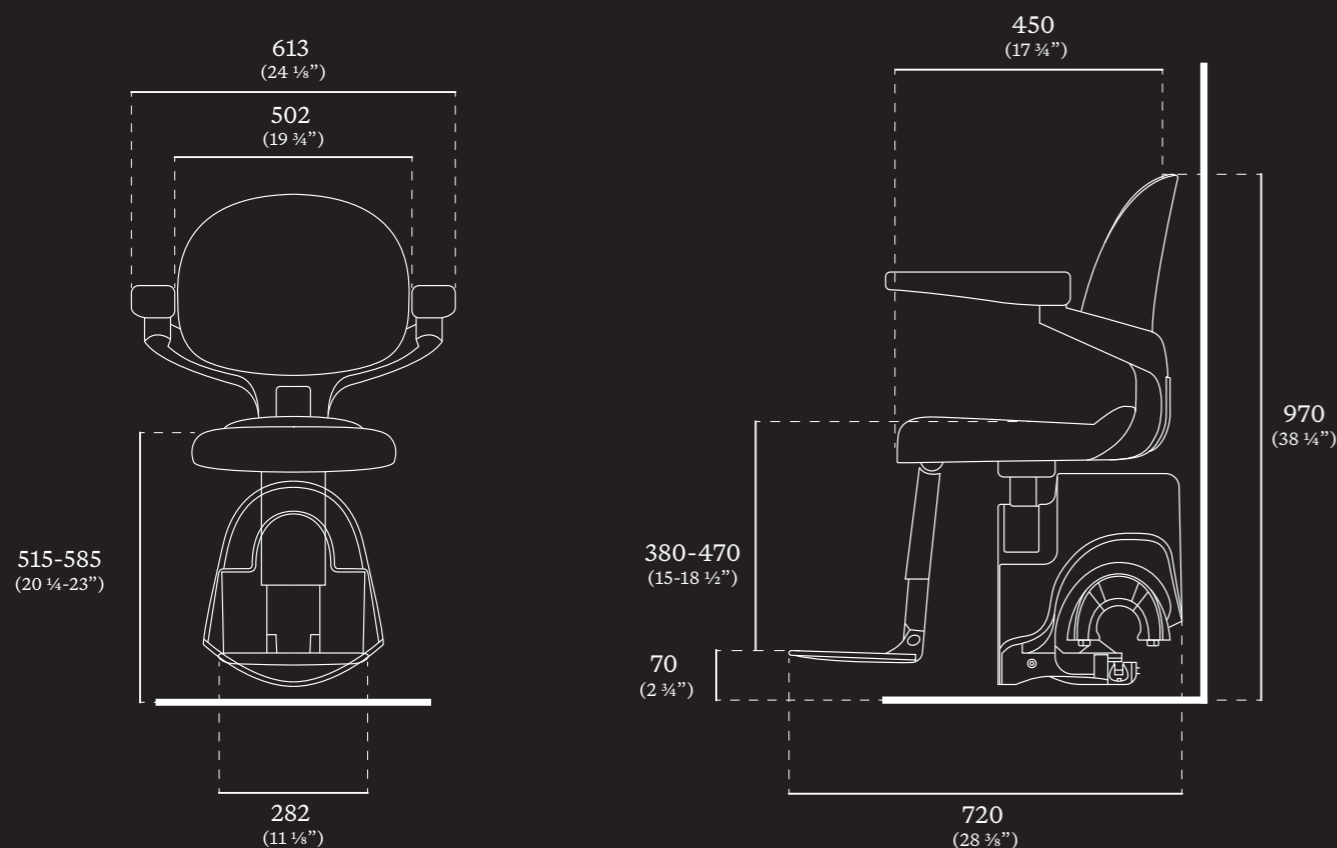

TECHNISCHE SPEZIFIKATIONEN

NACH HÖCHSTEN STANDARDS ZERTIFIZIERT

SPEZIFIKATION

Geschwindigkeit	Max. 0,1 m/s
Antriebsart	Zahnstangenantrieb
Motor (Watt)	350 W
Tragkraft	125 kg
Automatische Stoppfunktion	Ja
Treppenneigung	Bis zu 72°
Funktion	Armlehnerkennung und klappbare Joystick-Steuerung serienmäßig
Batterien	2 × 12-V-Batterien, insgesamt 24 V
Zertifizierung	Maschinenrichtlinie 2006/42/EG EN 81-40
Modellcode	RP00-CU
Fußstütze	Erhältlich in 2 Größen Einstellbar auf 5 Positionen
Sitzhöhe	Einstellbar auf 4 Positionen 515 - 585 mm (vom Boden bis zur Sitzoberkante)

22

23

99

Der Treppenlift Flow X besticht durch seine bahnbrechende Technologie. Er gehört zu den zuverlässigsten Produkten, mit denen ich das Vergnügen hatte, zu arbeiten."