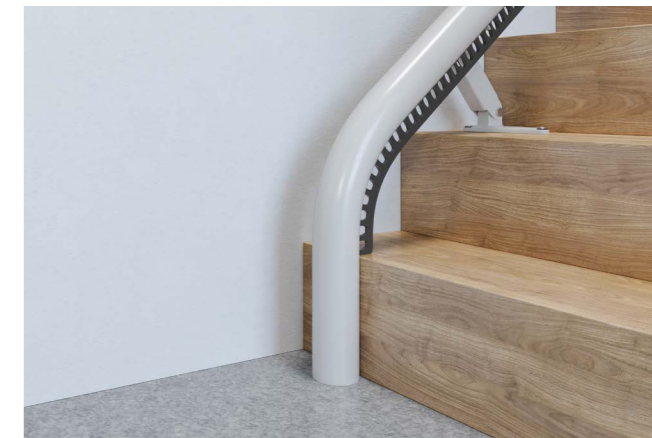

10

11

OPTIONEN

ES GEHT NUR
UM SIE

Wenn Sie sich für den Treppenlift Flow X entscheiden, stellen Sie die beste Lösung für Ihr Zuhause sicher. Mit einer einzigen diskreten Schiene kann dieser Treppenlift maßgefertigt und an jede Treppe angepasst werden.

SCHIENE

Standard-Steilfahrt

Das Standard-Schienenende ist die perfekte Lösung, wenn es am unteren Ende der Treppe ein Hindernis gibt, wie beispielsweise eine Tür. Das Schienenende erfordert nur 175 mm Platz vor der untersten Stufe.