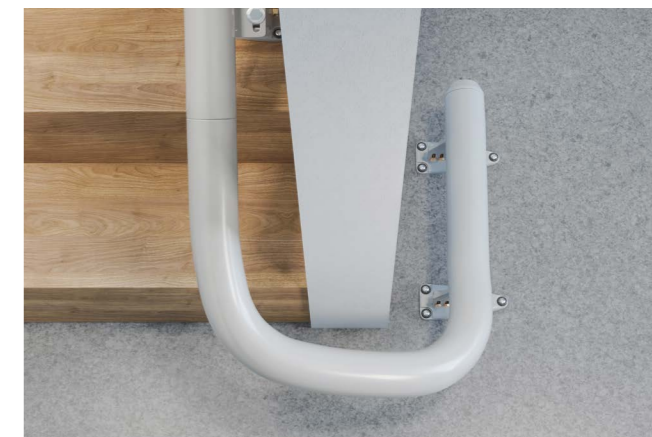

Parkkurve

Eine Parkkurve ermöglicht es, den Flow X abseits der Treppe zu parken.

FARBE

RAL 7030

RAL 9002

RAL 8025

RAL 8019